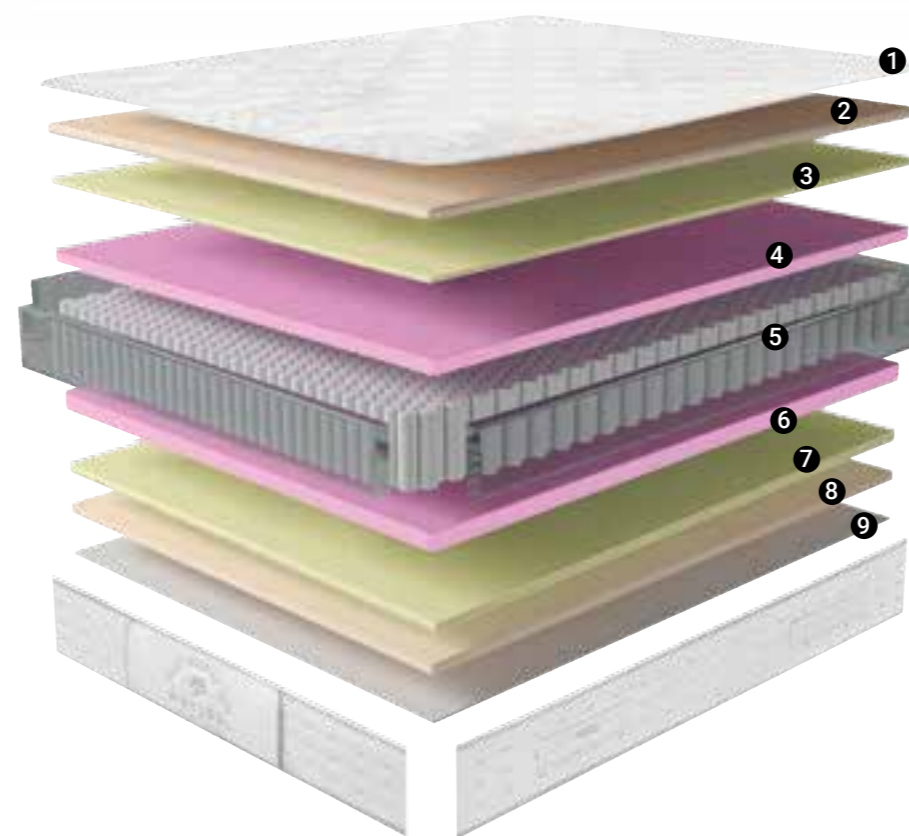

Natural Cotton

REF. 4048

- 1 Tejido Damasco viscosa
- 2 Fibra algodón 350gr
- 3 Goma super suave
- 4 Plancha HR 35kg
- 5 Carcasa muelle ensacado con refuerzo perimetral goma 30kg extra firme 11 cm de grosor
- 6 Plancha HR 35kg
- 7 Goma super suave
- 8 Fibra algodón 350gr
- 9 Tejido Damasco viscosa

Altura total (+/-1cm)

Firmeza Media

Acogida

100% algodón

Transpirable 1-10

Termoactivo 1-10

Confort 1-10

Zonas de descanso
Firmeza 2.0

Muelle ensacado

Sistema dúo reversible

El equilibrio ideal de los materiales naturales ante la evolución tecnológica actual

Presenta la combinación perfecta entre los materiales naturales y la tecnología actual. Cuenta con una carcasa de muelle ensacado diferenciada en zonas de

descanso firmeza 2.0 que ofrece una independencia de lechos, la tecnología del HR que aporta una sensación extra de confort y sus materiales de viscosa

y algodón que ofrecen la suavidad y el efecto envolvente de sus materiales. Disfruta de un sueño reparador.

Consultar precios de la tarifa vigente

azorin
descanso
Fabricamos tus sueños

azorin
descanso