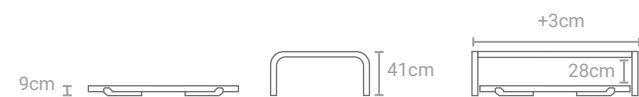

# Canguros 40x30

CAMAS A MOTOR  
SOMIERES

SUPERIOR - REF. 1225

Pata exterior en forma de "u" atornillada

INFERIOR - REF. 1235

Apertura fácil con muelle automático

Ideal para espacios reducidos

Consultar precios de la tarifa vigente