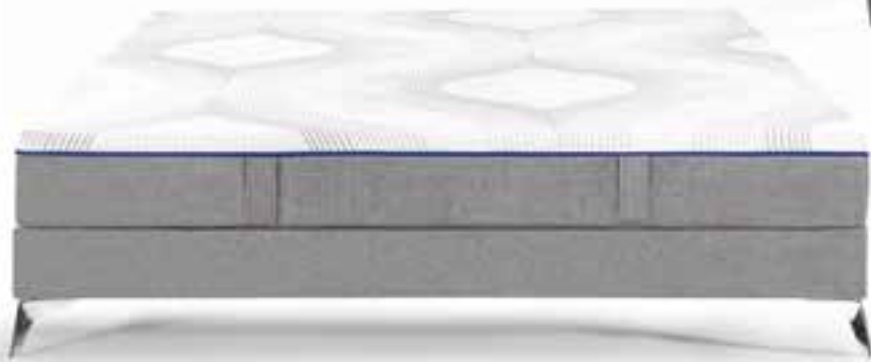

SERIE ARTICULADO

Vitaly Ensa

REF. 4088

Perfect articulation.
Quality of rest.