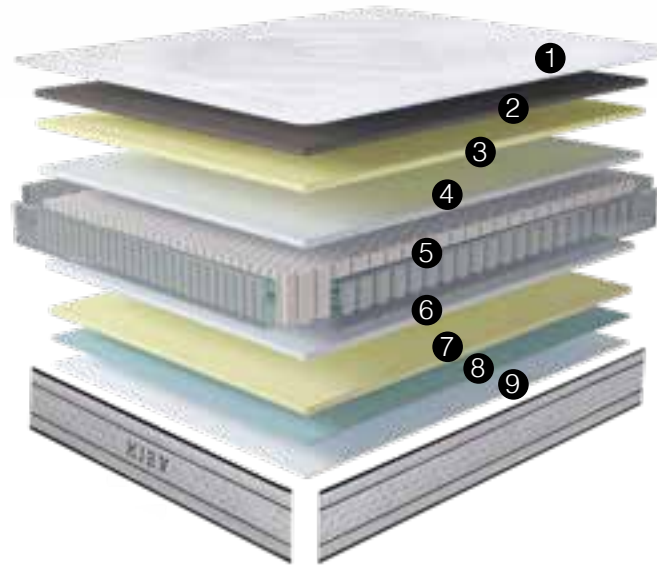

SERIE SPRING ENSACADO

Kiev

REF. 4032

- 1 Tejido stretch
- 2 Viscoelástica carbono hibryd
- 3 Goma super suave
- 4 Plancha goma dura
- 5 Carcasa Eco de muelle ensacado. x25 filas de muelles a lo largo
- 6 Plancha goma dura
- 7 Goma super suave
- 8 Viscoelástica gel
- 9 Tejido stretch

Firmeza Media

Transpirable 1-10

Termoactivo 1-10

Muelle ensacado

Zonas de descanso Firmeza 2.0

Composición Viscoelástica Carbono + Gel

Sistema dúo reversible

Altura total (+/-1cm)

Consultar precios de la tarifa vigente