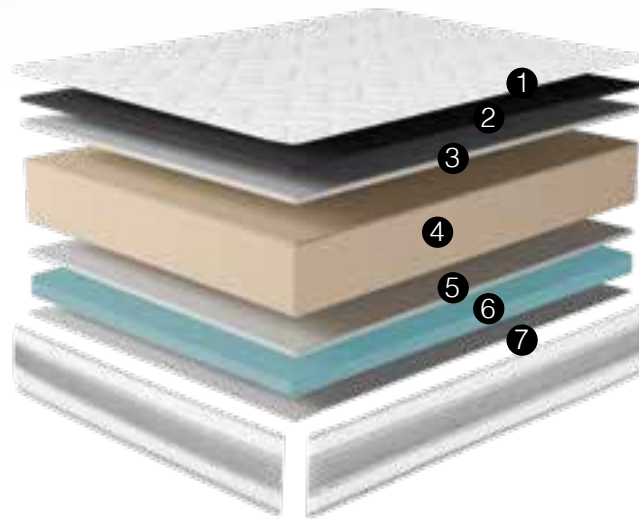

SERIE HR TOP

Bio Grafeno

REF. 4094

HR Top. The perfect combination