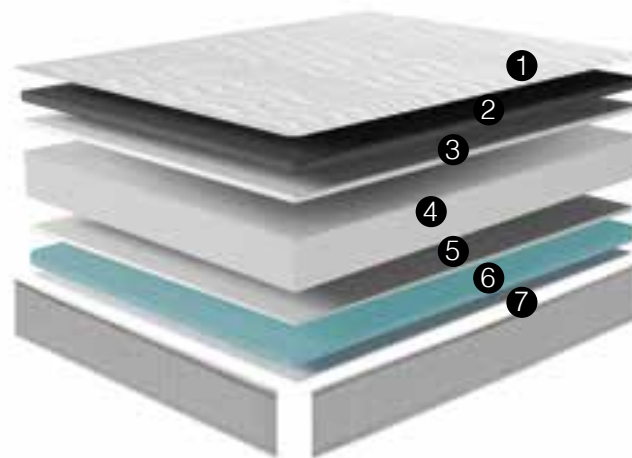

SERIE HR ROLL

Dubai 20

REF. 4065

Guarantee
and quality