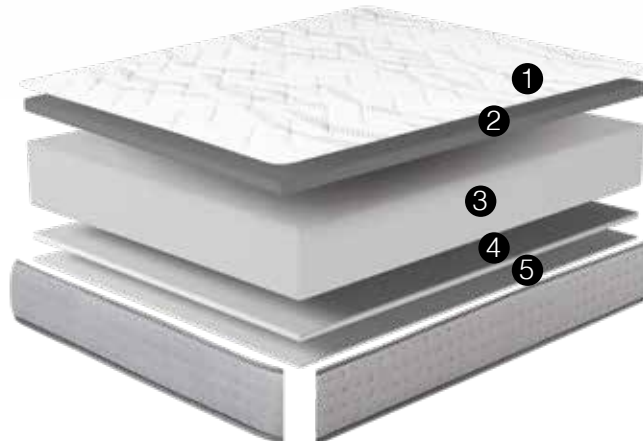

Colchón con sistema duo reversible que alarga la vida útil de nuestro sistema de descanso.

azorin  
descanso

SERIE HR ROLL

Doha 24

REF. 4098

Guarantee  
and quality

- 1 Tejido stretch
- 2 Viscoelástica carbono hibryd
- 3 Núcleo goma firme
- 4 Goma soft
- 5 Tejido rejilla Future