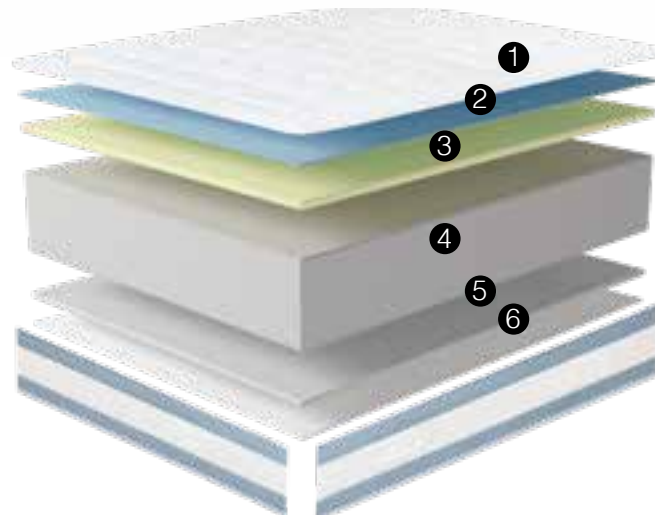

SERIE HR ROLL

Gaudí 27

REF. 4081