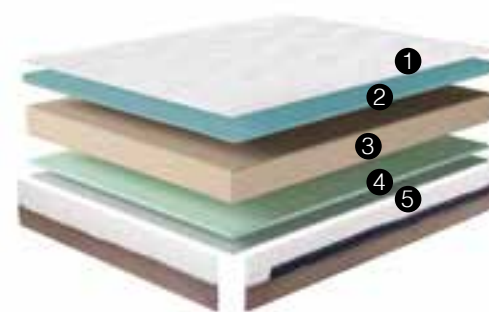

# Cuna Silvia

REF. 4082

Medidas  
115x55

- 1 Tejido stretch
- 2 Viscoelástica Memory Foam
- 3 Núcleo goma firme adaptative
- 4 Goma soft
- 5 Tejido rejilla future

- Firmeza Media
- Transpirable 1-10
- Termoactivo 1-10
- Desenfundable
- Sistema dúo reversible
- Altura total (+/-1cm)