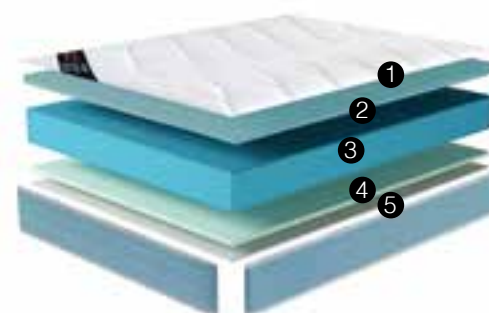

Nanos

REF. 4025

Medidas 180/190
90

- 1 Tejido stretch
- 2 Viscoelástica Memory Foam
- 3 Núcleo goma firme
- 4 Goma soft
- 5 Tejido rejilla future

- Firmeza Media
- Transpirable 1-10
- Termoactivo 1-10
- Composicion Viscoelástica 2cm
- Sistema dúo reversible
- Altura total (+/-1cm)

Consultar precios de la tarifa vigente