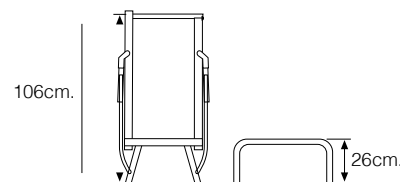

Plegatín independiente

Sencillez pero gran funcionalidad

ESTRUCTURA DE TUBO ACERADO DE 22X22

LÁMINAS DE HAYA DE 53X8 MM. CON BARRA CENTRAL DE TUBO 22X22.

Espacio interior de 26 cm. Para colchoneta de 13 cm.

Plegatín independiente con 4 patas de apoyo

Consultar precios de la tarifa vigente