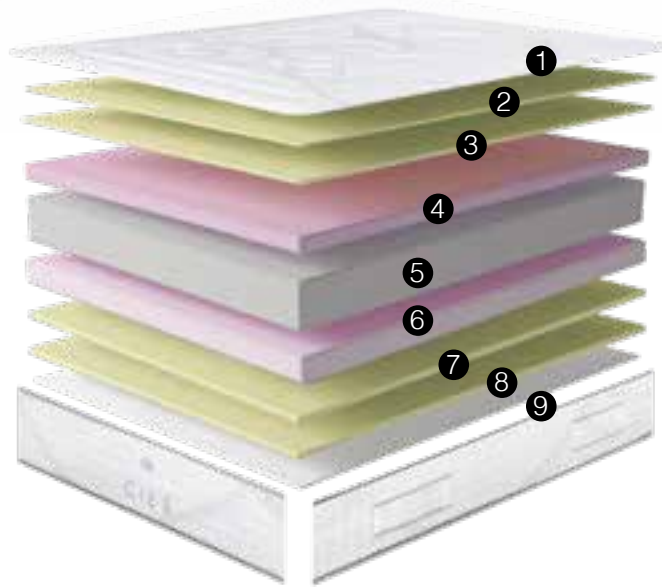

SERIE HR TOP

Cies

REF. 4062

HR Top.
The perfect
combination