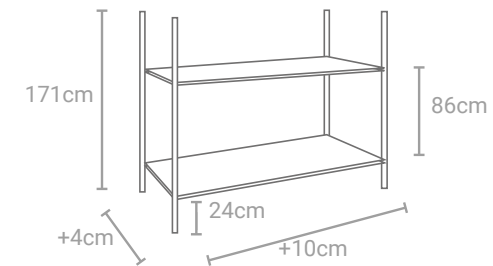

Optimiza tu espacio

Escalerilla y quitamiendo de protección

Estructura 30x30x1,2

Tubo acerado redondo 40

LITERA ECO - REF. 1025

Consultar precios de la tarifa vigente