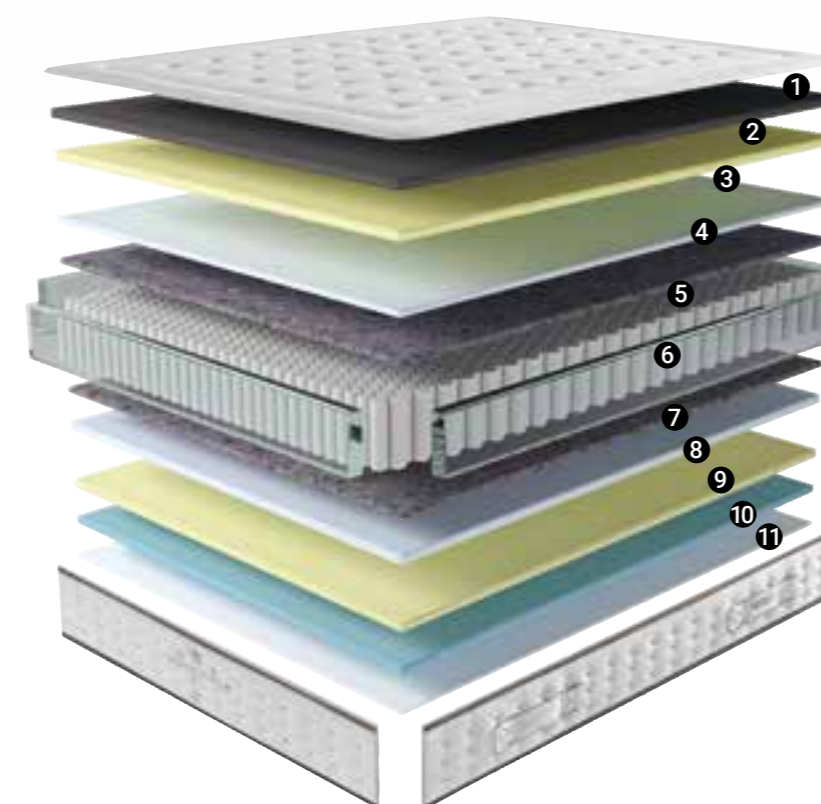

1. 1 Tejido stretch
2. 2 Viscoelástica carbono hibryd
3. 3 Goma super suave
4. 4 Plancha goma dura 25R
5. 5 Plancha fieltro termofijado 1500gr/m²
6. 6 Carcasa muelle ensacado con refuerzo perimetral goma 30kg extra firme 11 cm grosor
7. 7 Plancha fieltro termofijado 1500gr/m²
8. 8 Plancha goma dura 25R
9. 9 Goma super suave
10. 10 Viscoelástica gel
11. 11 Tejido stretch

Altura total (+/-1cm)

Firmeza Superior

Transpirable 1-10

Termoactivo 1-10

Confort 1-10

Zonas de descanso
Firmeza 2.0

Muelle ensacado

Composición
Viscoelástica
Carbono + Gel

Sistema dúo reversible