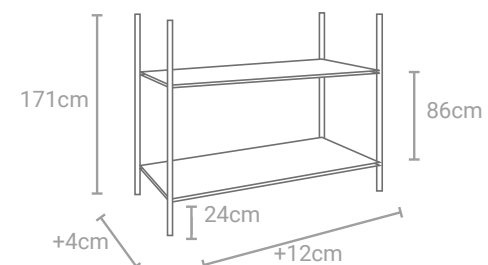

Optimiza tu espacio

Escalerilla y quitamiendo de protección

Estructura 30x30x1,2

Tubo acerado redondo 50

LITERA PLUS - REF. 1026