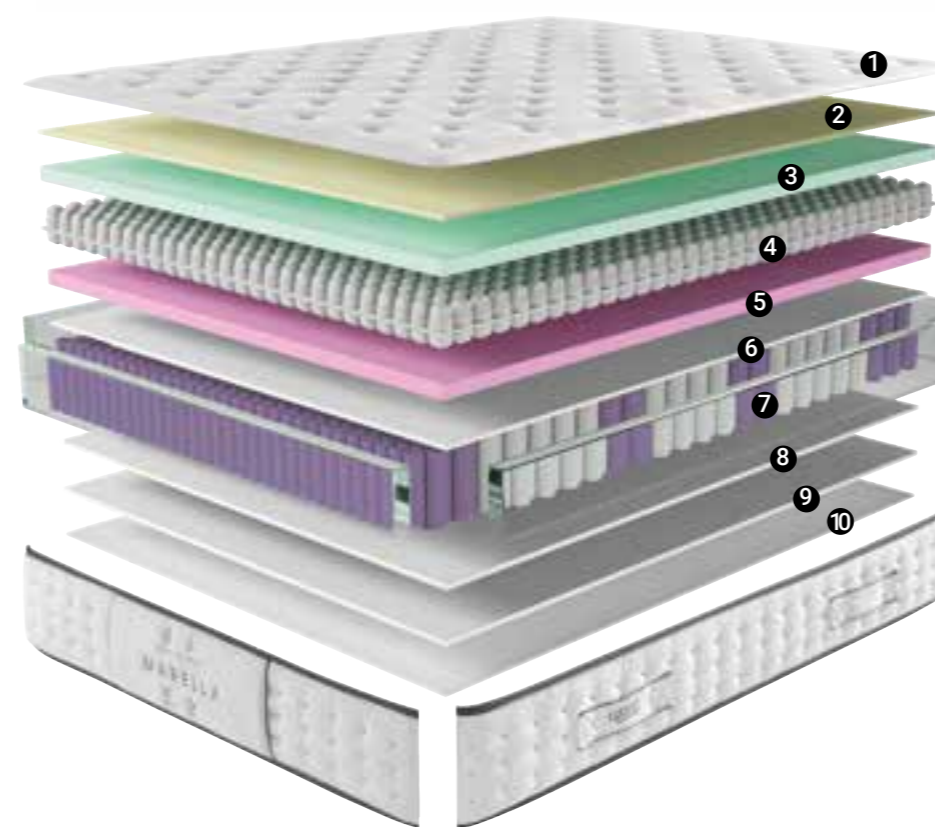

- 1 Tejido viscosa Damastretch
- 2 Goma super suave
- 3 Goma super suave
- 4 Micromuelle Box Spring
- 5 Plancha HR 35kg
- 6 Plancha goma dura 25R
- 7 Carcasa 1500 multimuelle ensacado premium con refuerzo perimetral goma 30kg extra firme 11 cm grosor
- 8 Plancha goma dura 25R
- 9 Goma soft
- 10 Tejido rejilla 3D Air Future

Altura total (+/-1cm)

Firmeza Media

Acogida

Transpirable 1-10

Termoactivo 1-10

Confort 1-10

Micromuelles

Carcasa Premium Serie 1500 muelle ensacado

7 zonas de descanso
Firmeza 1.27/1.4