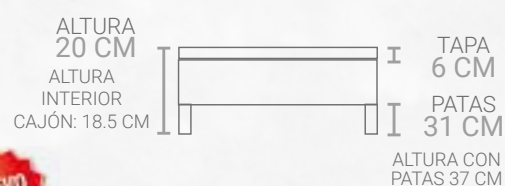

OPCIONAL

Tapa partida

Tapizado tapa
mixta 3D + tejido

**Incremento
+15 puntos**

4 patas
esquineras

Estructura
melamina

Aireadores de
ventilación