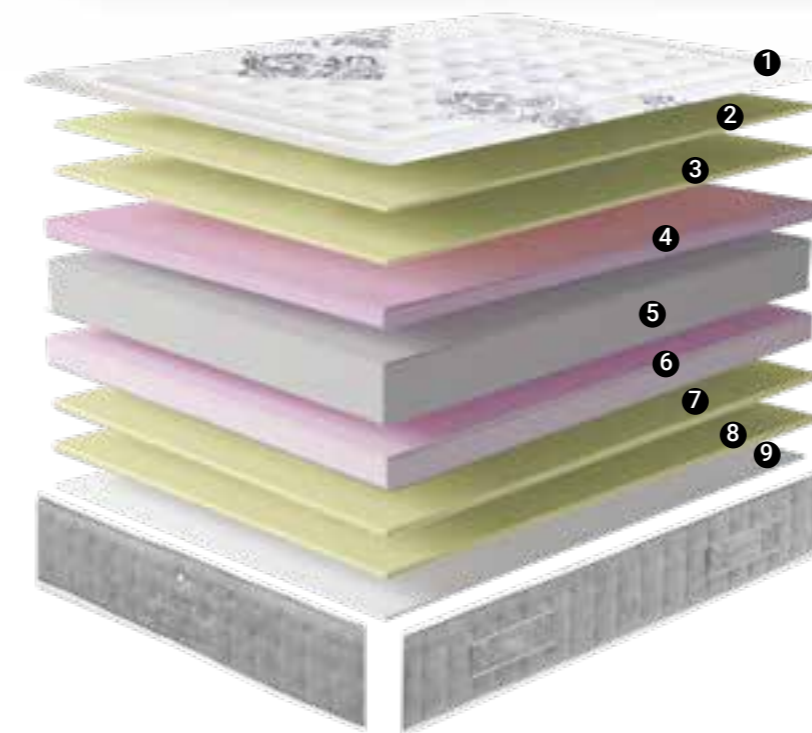

1. 1 Tejido stretch
2. 2 Goma super suave
3. 3 Goma super suave
4. 4 Plancha HR 35kg
5. 5 Núcleo goma 30kg
6. 6 Plancha HR 35kg
7. 7 Goma super suave
8. 8 Goma super suave
9. 9 Tejido stretch

Altura total (+/-1cm)

Firmeza Media

Transpirable 1-10

Sistema dúo reversible

Plancha Extra Soft

Termoactivo 1-10

HR

Núcleo

HR