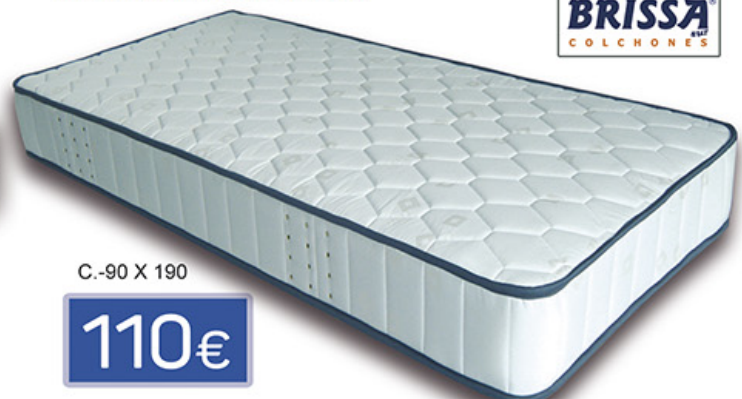

159.- Colchon Ortopedico. + - 18 cm. núcleo cell system. Disponible en varias medidas.

A.-150 X 190 169€ B.-135 X 190 152€ D.-105 X 190 127€

DISPONIBLE EN COLCHONETA
PARA CAMAS NIDO

C.-90 X 190

110€

160.- Colchón MALTA. (+,-) 20 cm, muelle bonell.