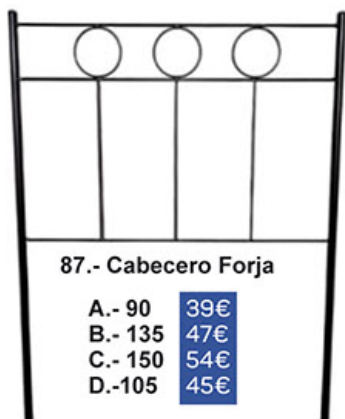

477€

79.- Comp. Juvenil. (244 x 200)

80.- Armario Rincón reversible.
Disponible en blanco. 220 X 130 X 94.

473€

129€

81.- Mesa fija 120 x 80.
Disponible en cerezo, blanco, wengue y cambrian.

82.- Mesa libro
ZAMORA. 90 x90
blanca, cerezo, wengue
y cambrian.
Ext.180.

129€

83.- Mesa camilla completa.
(120 x 70 x 72)

179€

TEJIDOS
DISPONIBLES:

65€

84.- Silla salita.
Cerezo, wengue, nogal,
blanco y cambrian.

65€

85.- Silla ECO REAL
Blanco, cambrian cerezo.

ZAPATERO

86.- Zapatero
Basculante
3 puertas
Blanco y cambrian
(67 x 120 x 27)

137€

87.- Cabecero Forja

A.- 90 39€
B.- 135 47€
C.- 150 54€
D.-105 45€

88.- Cabecero Forja

A.- 90 46€
B.- 135 55€
C.- 150 59€
D.-105 49€