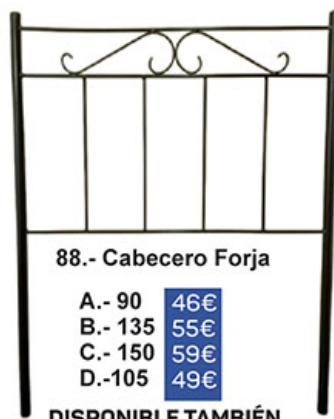

ZAPATERO

86.- Zapatero
Basculante
3 puertas
Blanco y cambrian
(67 x 120 x 27)

137€

87.- Cabecero Forja

A.- 90 39€
B.- 135 47€
C.- 150 54€
D.-105 45€

88.- Cabecero Forja

A.- 90 46€
B.- 135 55€
C.- 150 59€
D.-105 49€