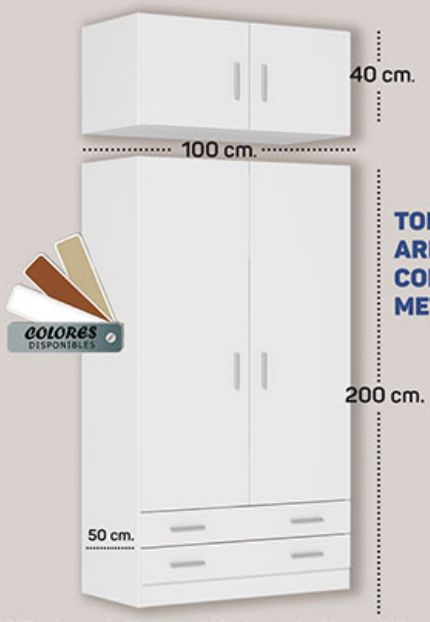

49/D.- Armario 2/p.

A **259€**
B **310€**